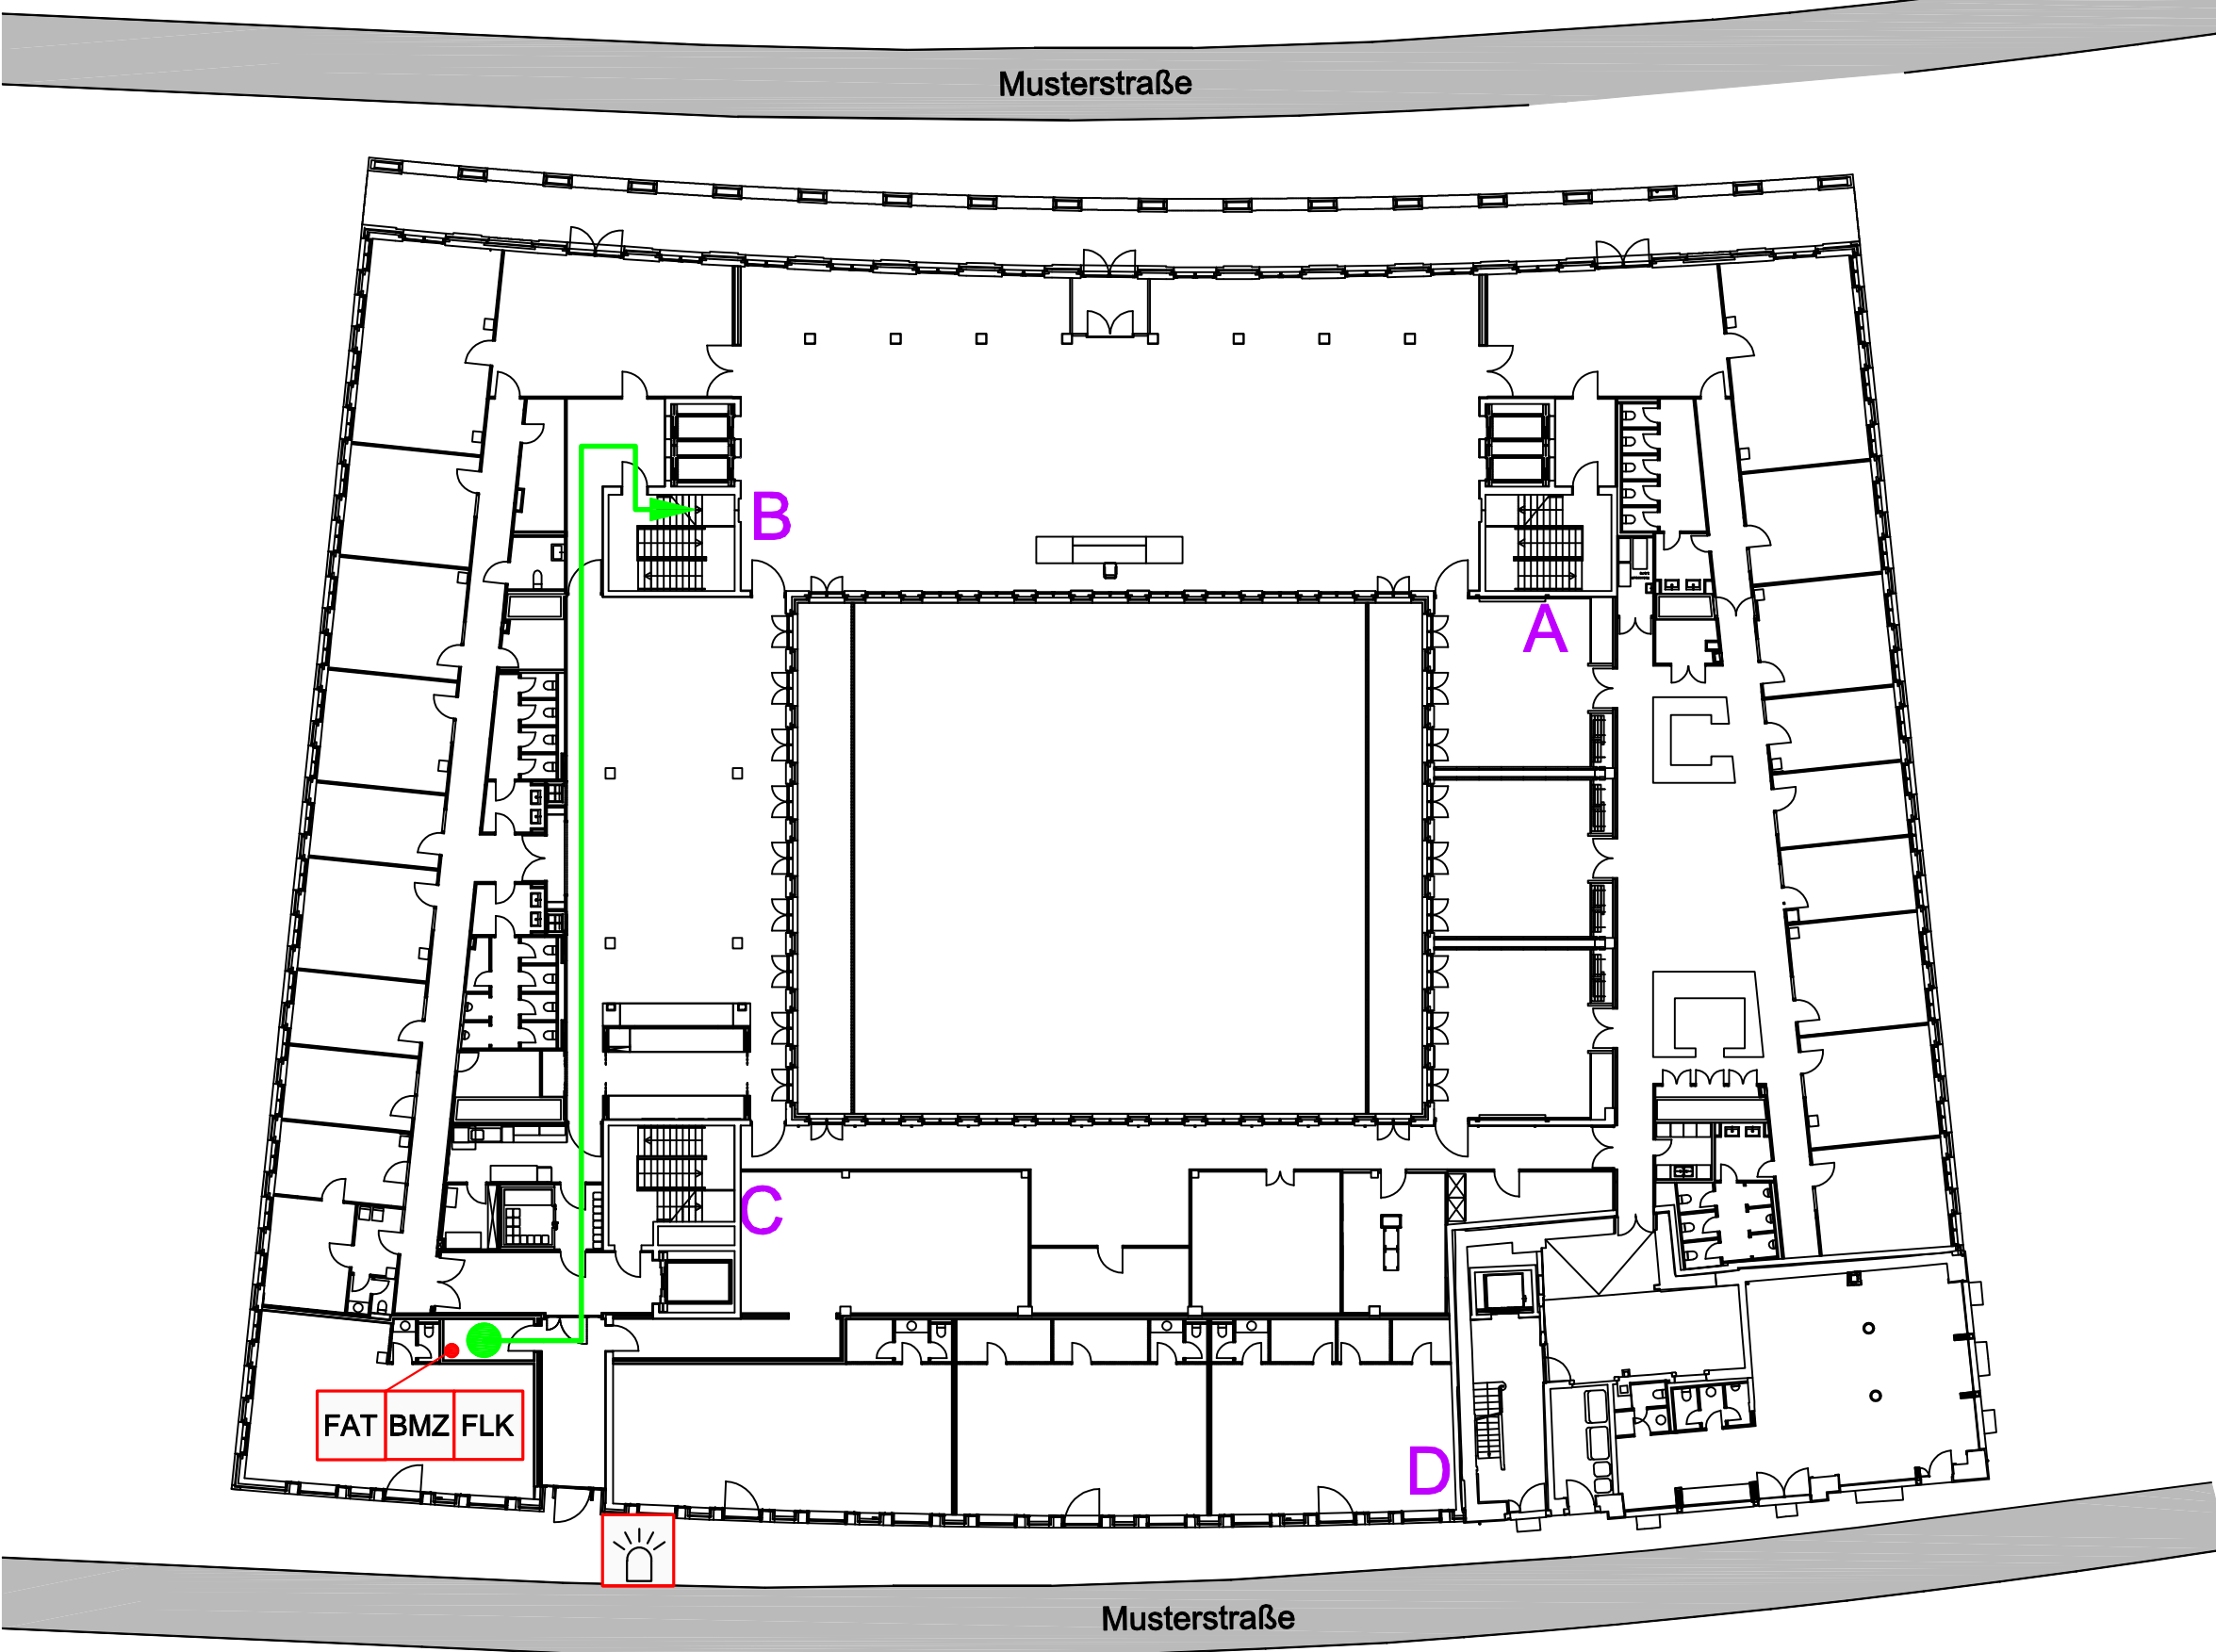

Melderguppe: 364	Gebäude: Mustergebäude	Geschoss/Flur: 3.OG	Raum: Etagenfoyer, Flur	Melderanzahl: 3	Melderart: Automatischer Melder	Bemerkungen: in Zwischendecke

1. LEGENDE
2. FAT Feuerwehr-Anzeigetableau
   - BMZ Brandmeldezentrale
   - Blitzleuchte
   - FLK Feuerwehr-Laufkarten
   - Standort
   - ➔ Einsatzweg