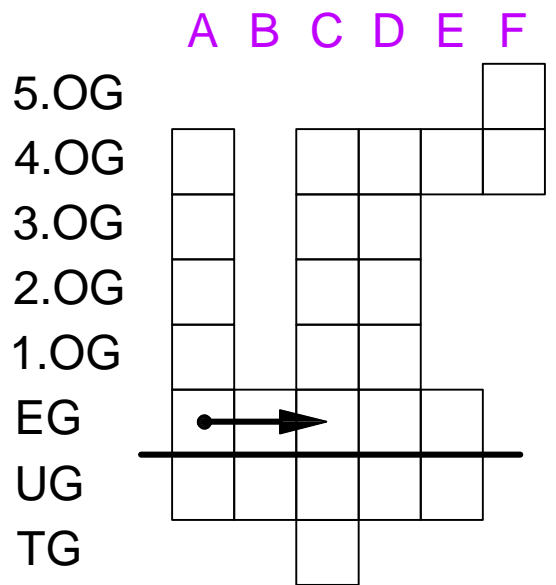

Melderguppe: 150	Gebäude: Musterhaus	Geschoss/Flur: EG	Raum: Putzraum	Melderanzahl: 1	Melderart: Automatischer Melder	Bemerkungen:
----------------------------	------------------------	----------------------	-------------------	--------------------	------------------------------------	--------------

LEGENDE

- FLK Feuerwehr-Laufkarten
- FSD Feuerwehr-Schlüsseldepot
- FBF Feuerwehr-Bedienfeld
- FAT Feuerwehr-Anzeigetableau
- Standort
- ➔ Einsatzweg
- ➔ Zugang für Einsatzkräfte

Objekt: Musterobjekt, Musterstadt	Kundenlogo	Erstellt: Aktualisiert:
-----------------------------------	------------	----------------------------