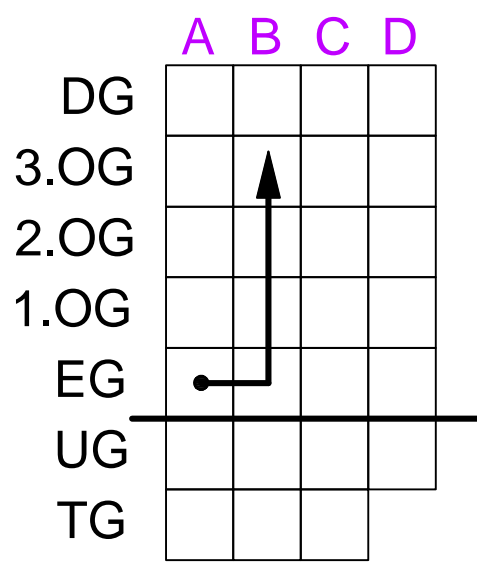

Melderguppe: 364	Gebäude: Mustergebäude	Geschoss/Flur: 3.OG	Raum: Etagenfoyer, Flur	Melderanzahl: 3	Melderart: Automatischer Melder	Bemerkungen: in Zwischendecke

1. LEGENDE
2. FAT Feuerwehr-Anzeigetableau
   - BMZ Brandmeldezentrale
   - Blitzleuchte
   - FLK Feuerwehr-Laufkarten
   - Standort
   - ➔ Einsatzweg