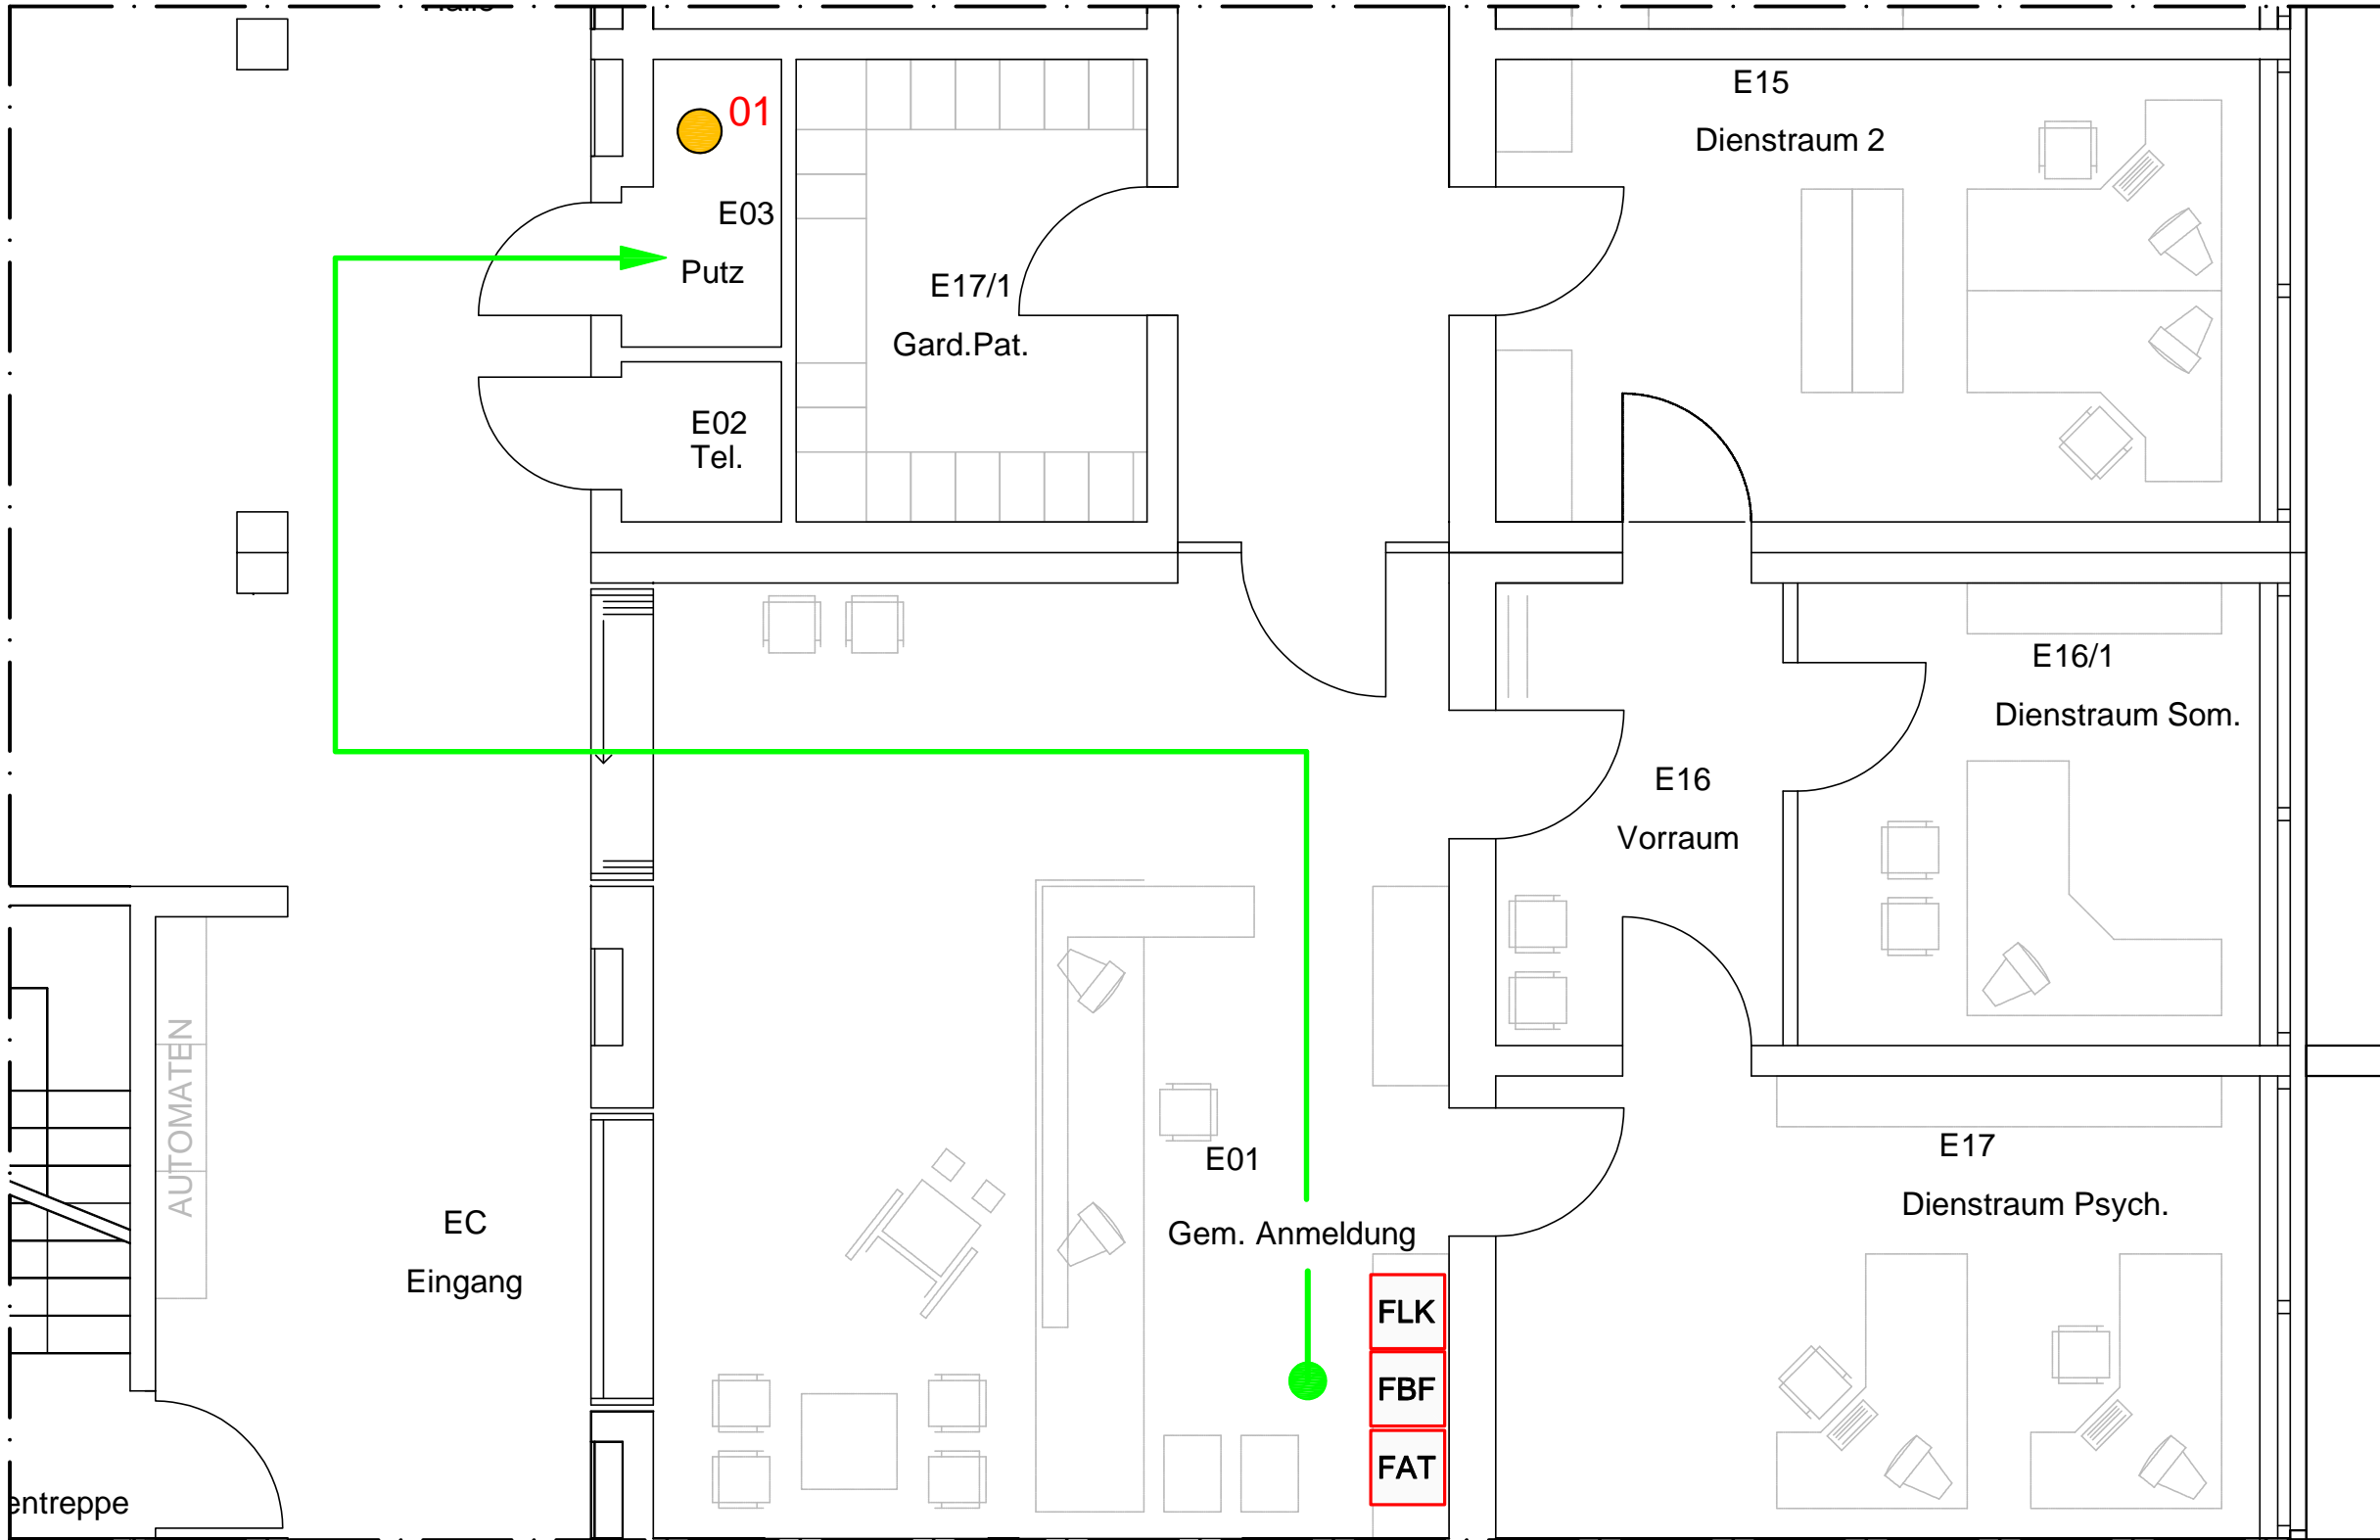

Meldergruppe: 150	Gebäude: Musterhaus	Geschoss/Flur: EG	Raum: Putzraum	Melderanzahl: 1	Melderart: Automatischer Melder	Bemerkungen:

LEGENDE

- Einsatzweg
- Automatischer Melder
- 01 Meldernummer
- FLK Feuerwehr-Laufkarten
- FBF Feuerwehr-Bedienfeld
- FAT Feuerwehr-Anzeigetableau
- Standort