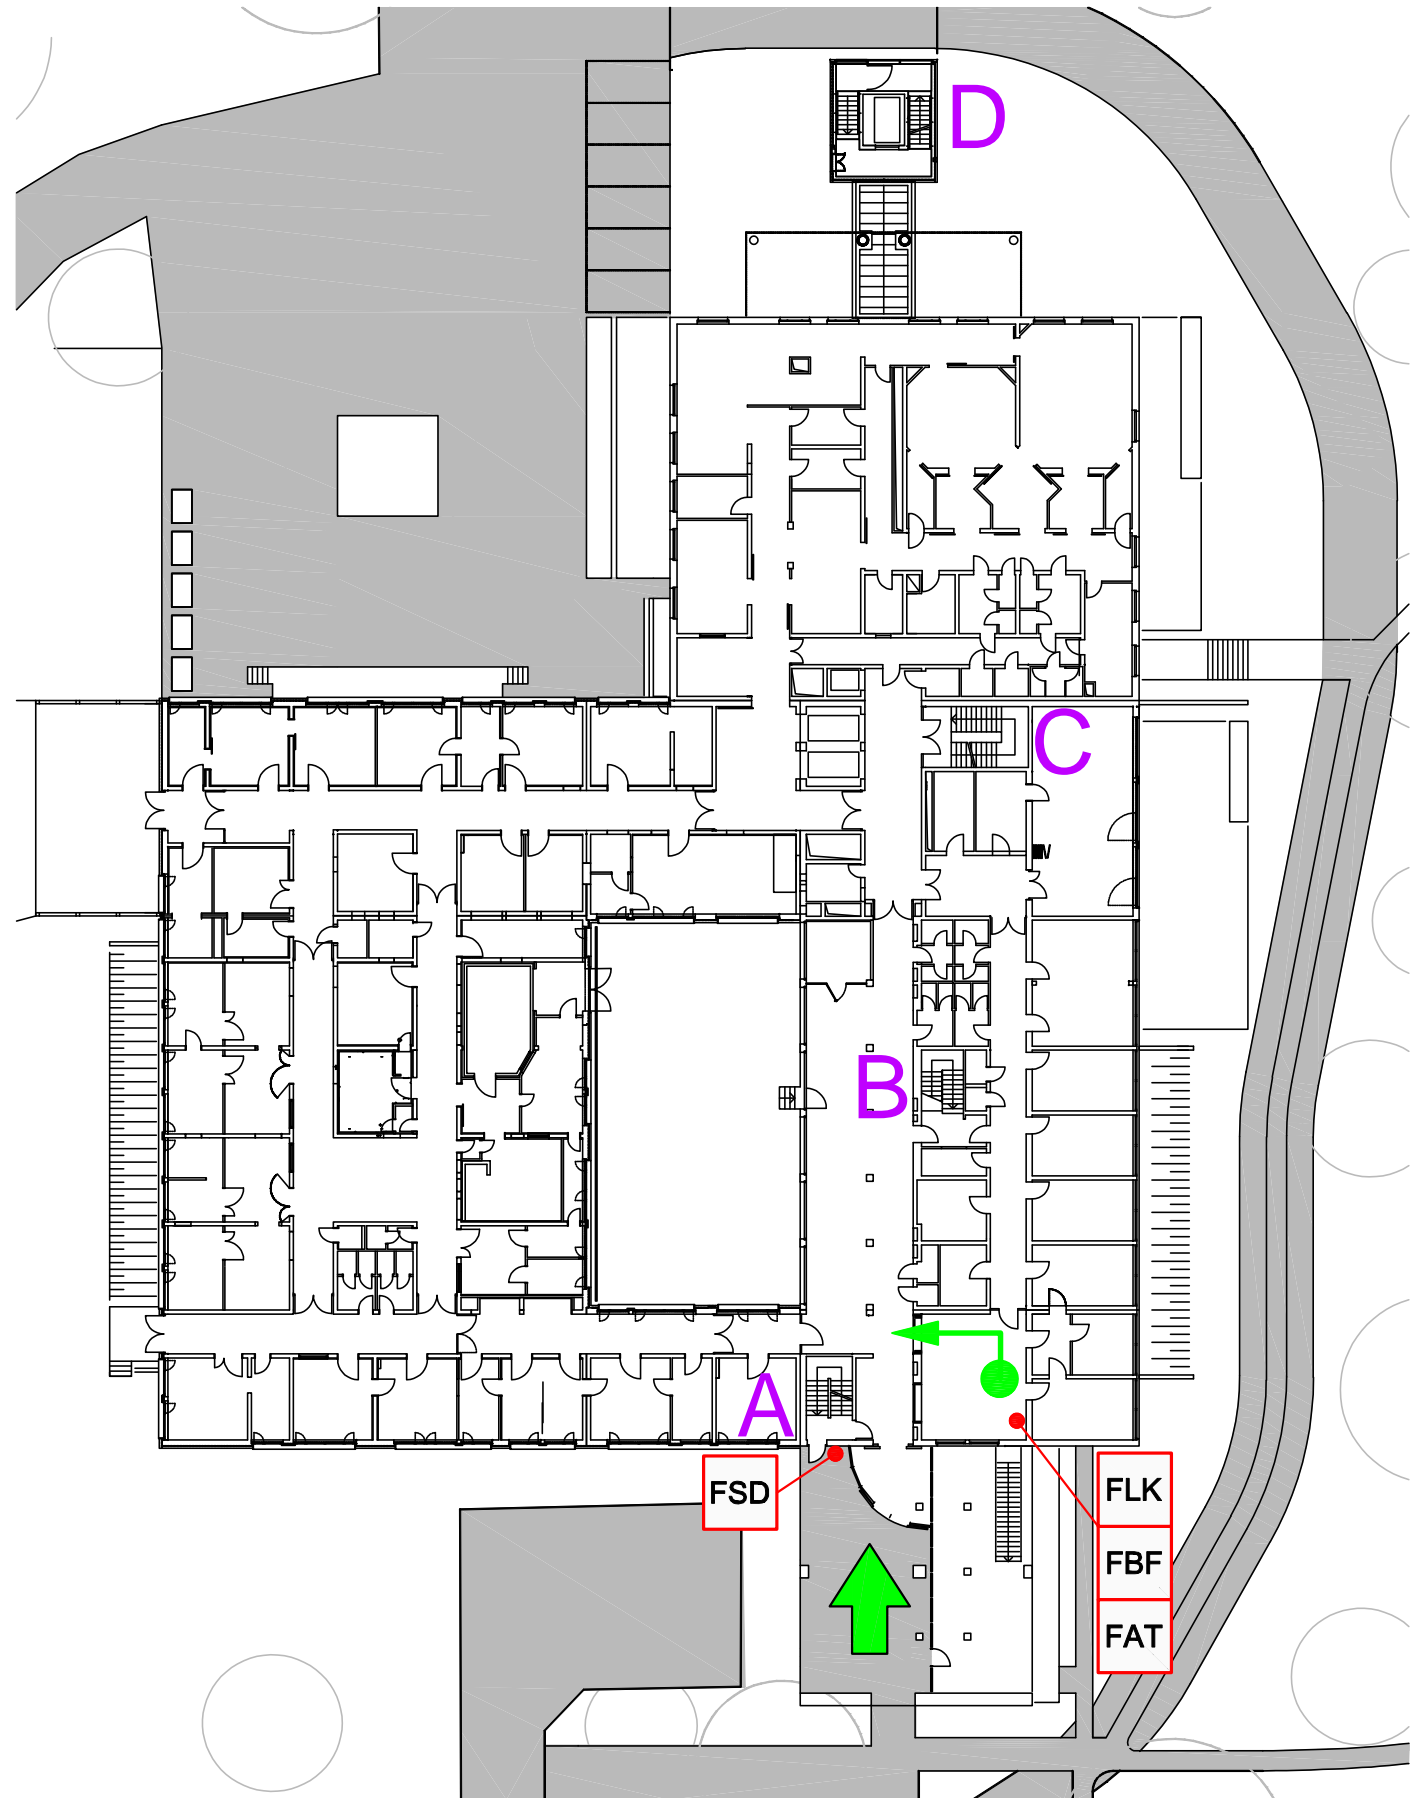

Melderguppe: 150	Gebäude: Musterhaus	Geschoss/Flur: EG	Raum: Putzraum	Melderanzahl: 1	Melderart: Automatischer Melder	Bemerkungen:
----------------------------	------------------------	----------------------	-------------------	--------------------	------------------------------------	--------------

LEGENDE

- FLK Feuerwehr-Laufkarten
- FSD Feuerwehr-Schlüsseldepot
- FBF Feuerwehr-Bedienfeld
- FAT Feuerwehr-Anzeigetableau
- Standort
- ➔ Einsatzweg
- ➔ Zugang für Einsatzkräfte

Objekt: Musterobjekt, Musterstadt	Kundenlogo	Erstellt: Aktualisiert:
-----------------------------------	------------	----------------------------